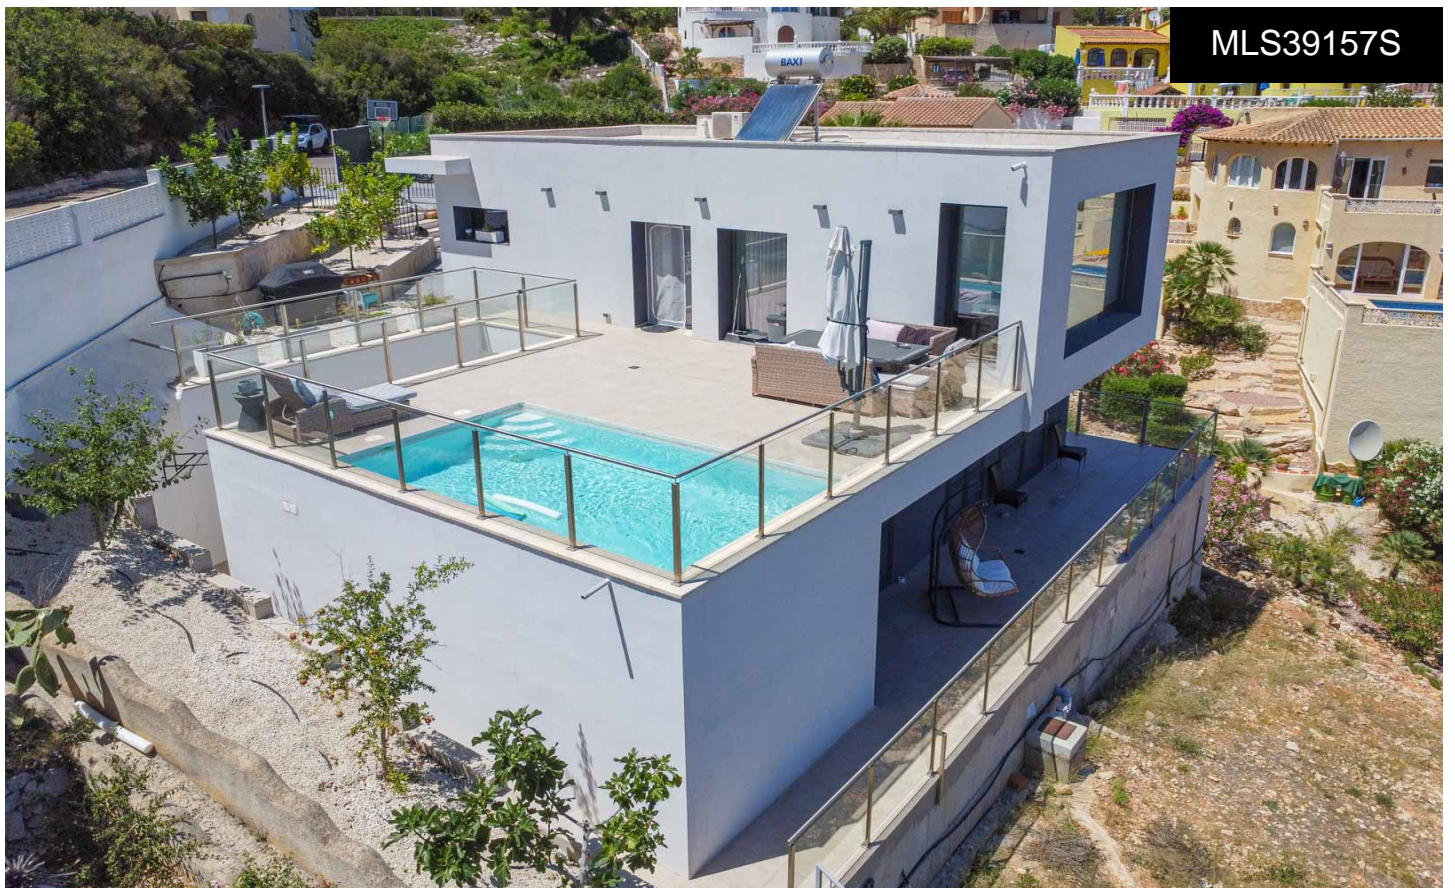

PROPERTIES.PRO

+34 623 013 895 / +358 50 395 6616

info@proproperties.pro

MLS39157S

Villa in Benitachell

€950,000

www.proproperties.pro