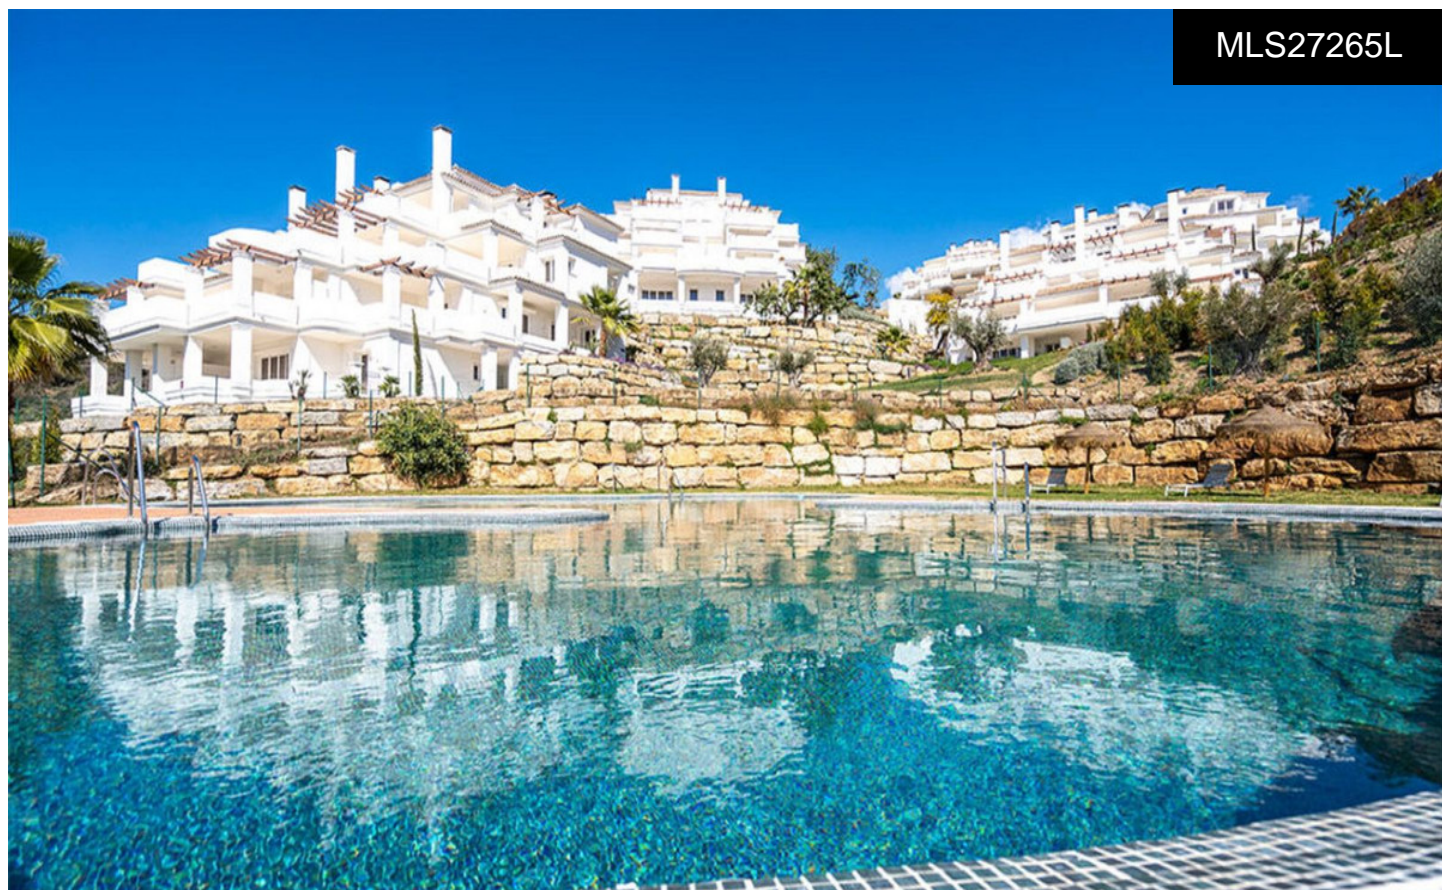

+34 623 013 895 / +358 50 395 6616

info@proproperties.pro

MLS27265L

Penthouse in Aloha

€588,000

www.proproperties.pro