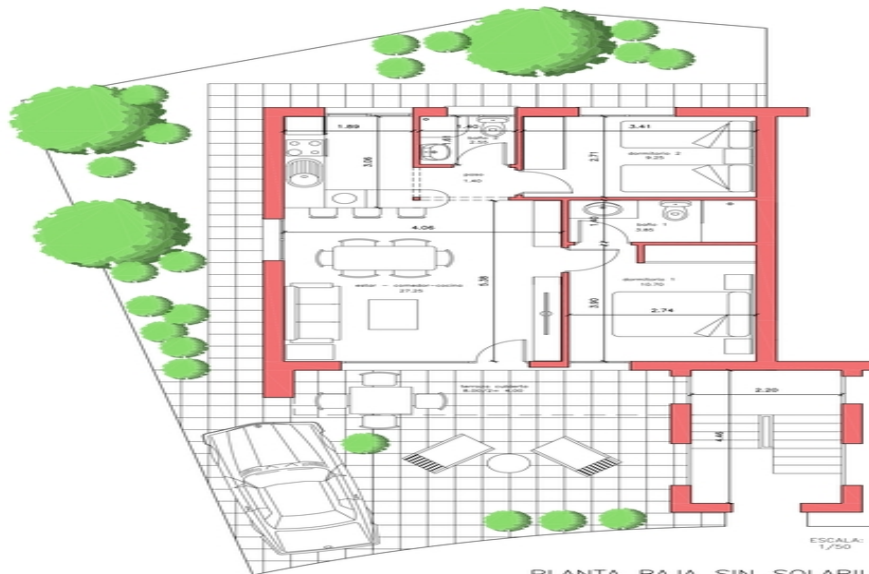

PROPERTIES.PRO

+34 623 013 895 / +358 50 395 6616

info@proproperties.pro

MLS93402Z

PLANTA BAJA SIN SOLARIUM  
VIVIENDA 054 SUP. PARCELA= 151,90 M2.

SUP. UTIL : 59,00 M2.

SUP. CONSTRUIDA: 70,00 M2.

SUP. DE PARCELA NETA: entre 117,00 y 201,00 M2.

VIVIENDA MODELO "RONDA" P. baja 2 Dorm.

FORMATO: A2

**Country House in Pinilla**

**€159,390**

[www.proproperties.pro](http://www.proproperties.pro)