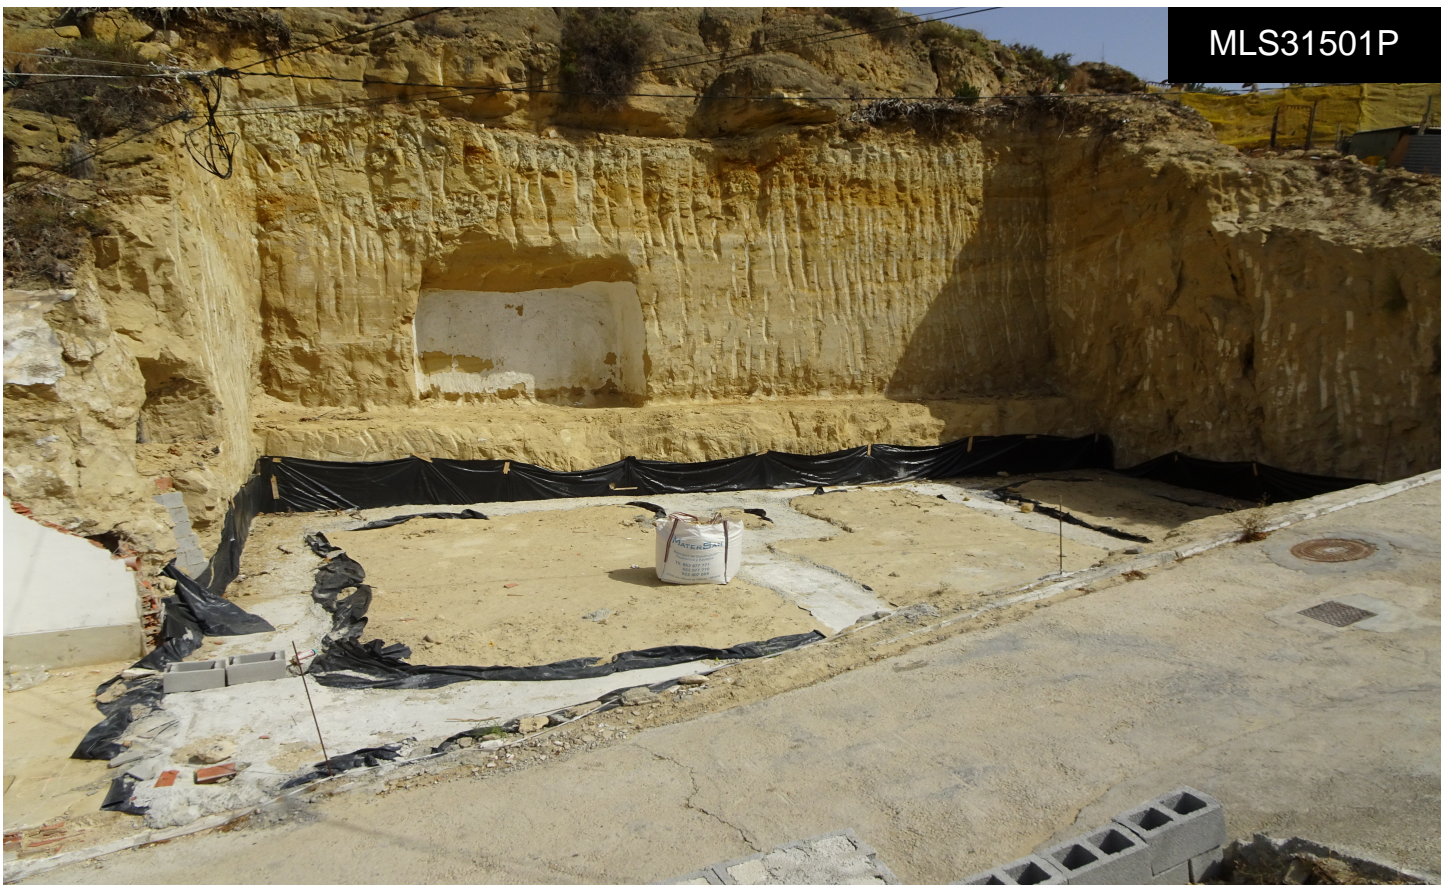

+34 623 013 895 / +358 50 395 6616

info@proproperties.pro

**Land a Plots in Rojasles**

**€49,950**

[www.proproperties.pro](http://www.proproperties.pro)