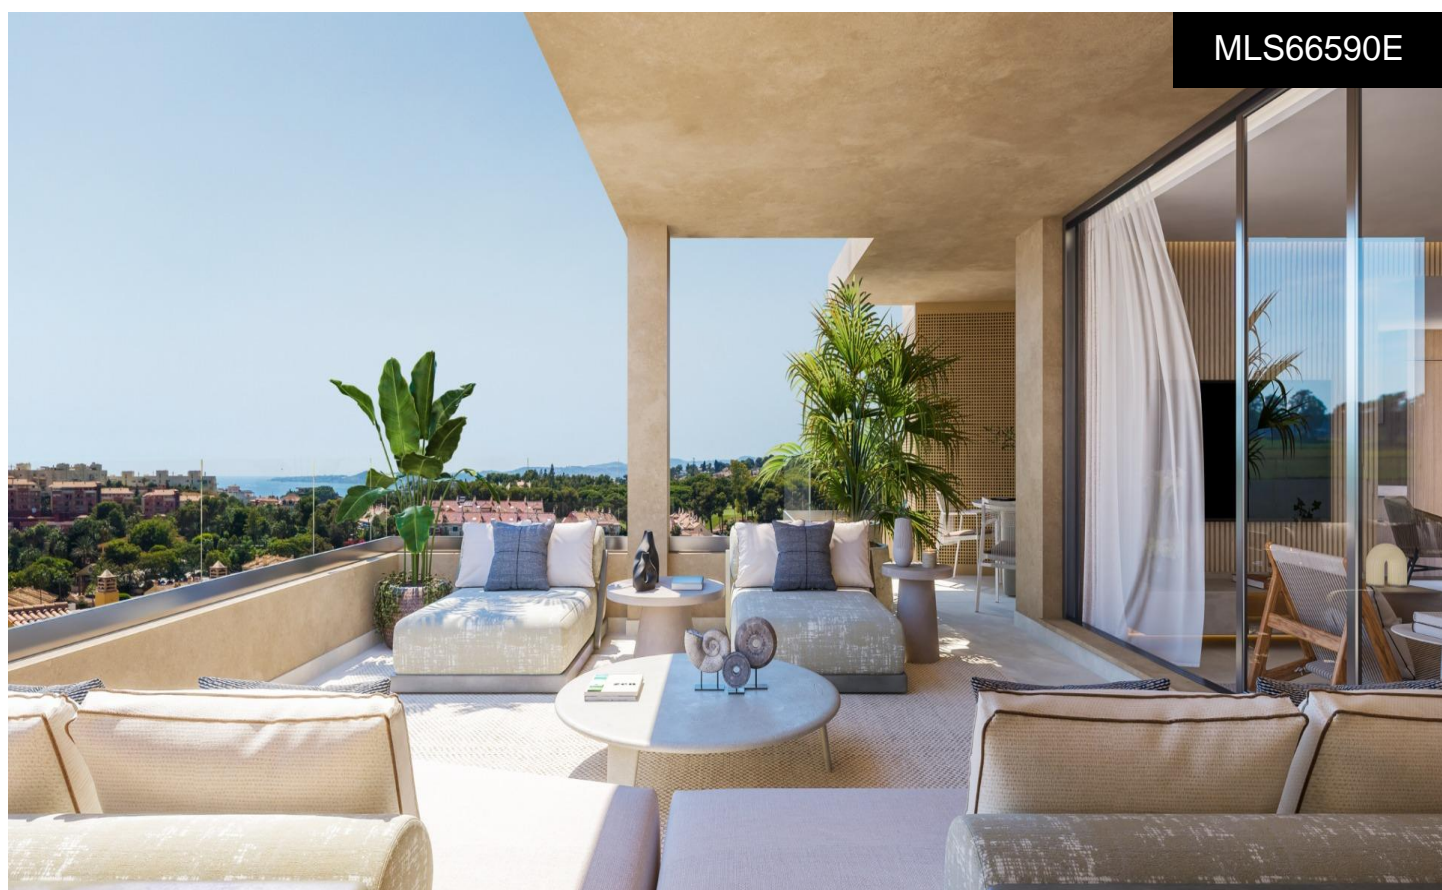

+34 623 013 895 / +358 50 395 6616

info@proproperties.pro

MLS66590E

Apartment in Benalmadena

€520,000

www.proproperties.pro