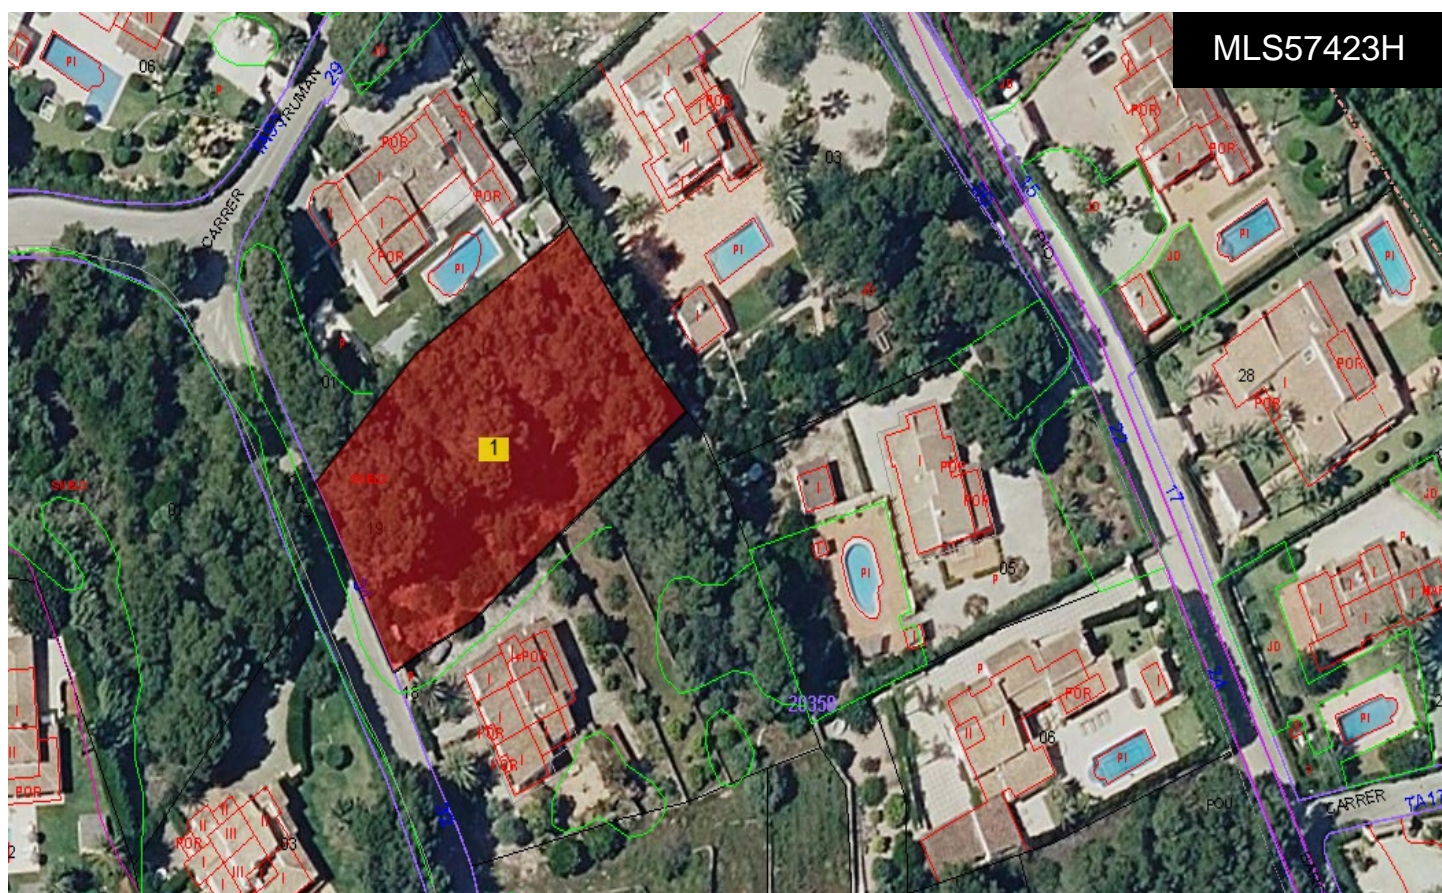

+34 623 013 895 / +358 50 395 6616

info@proproperties.pro

Land a Plots in Javea / Xabia

€500,000

www.proproperties.pro