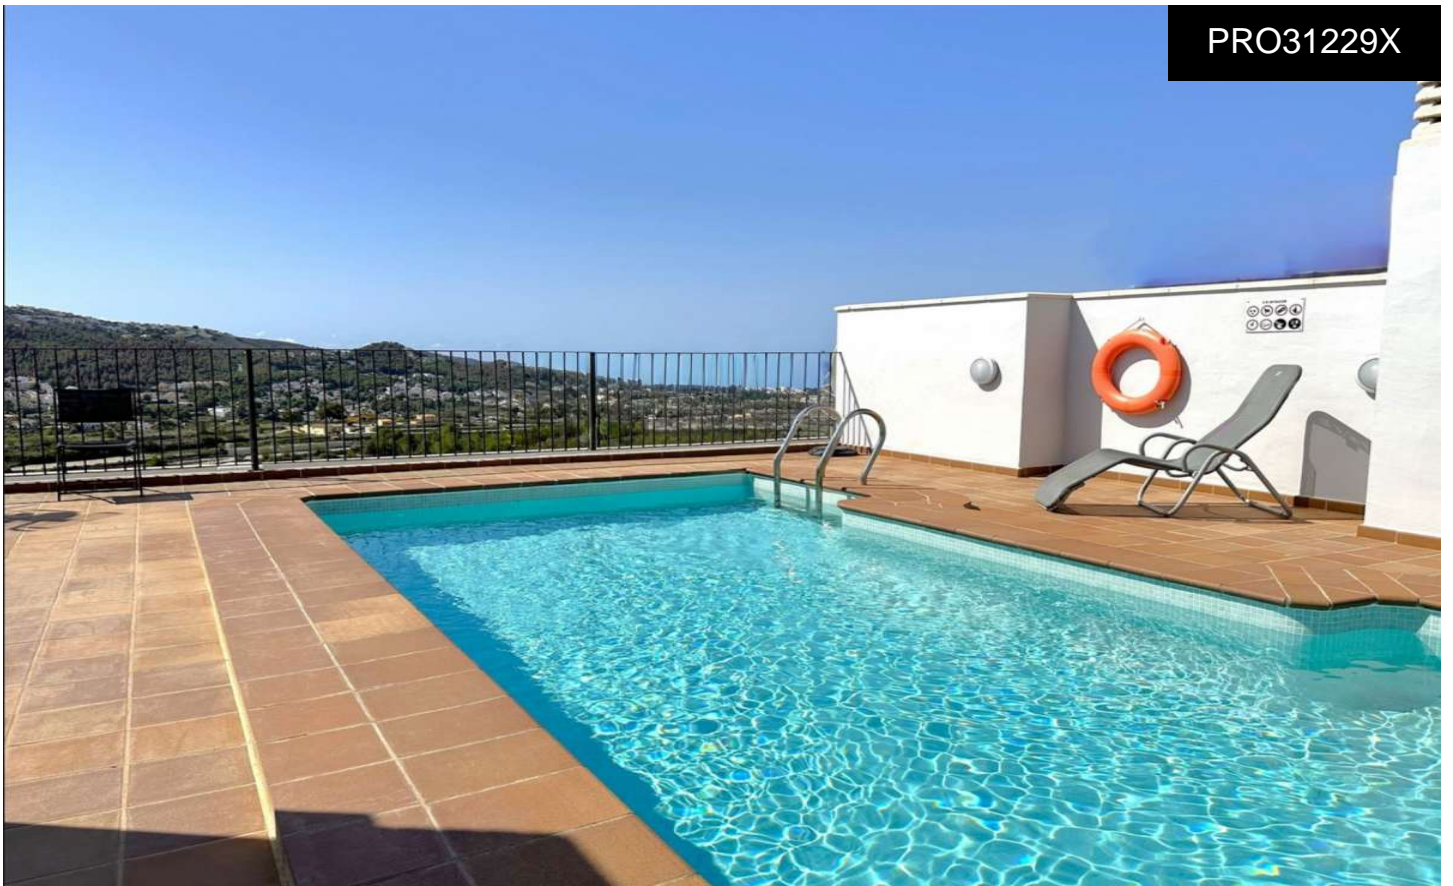

+34 623 013 895 / +358 50 395 6616

info@proproperties.pro

PRO31229X

**Apartment in Benitachell**

**€225,000**

[www.proproperties.pro](http://www.proproperties.pro)