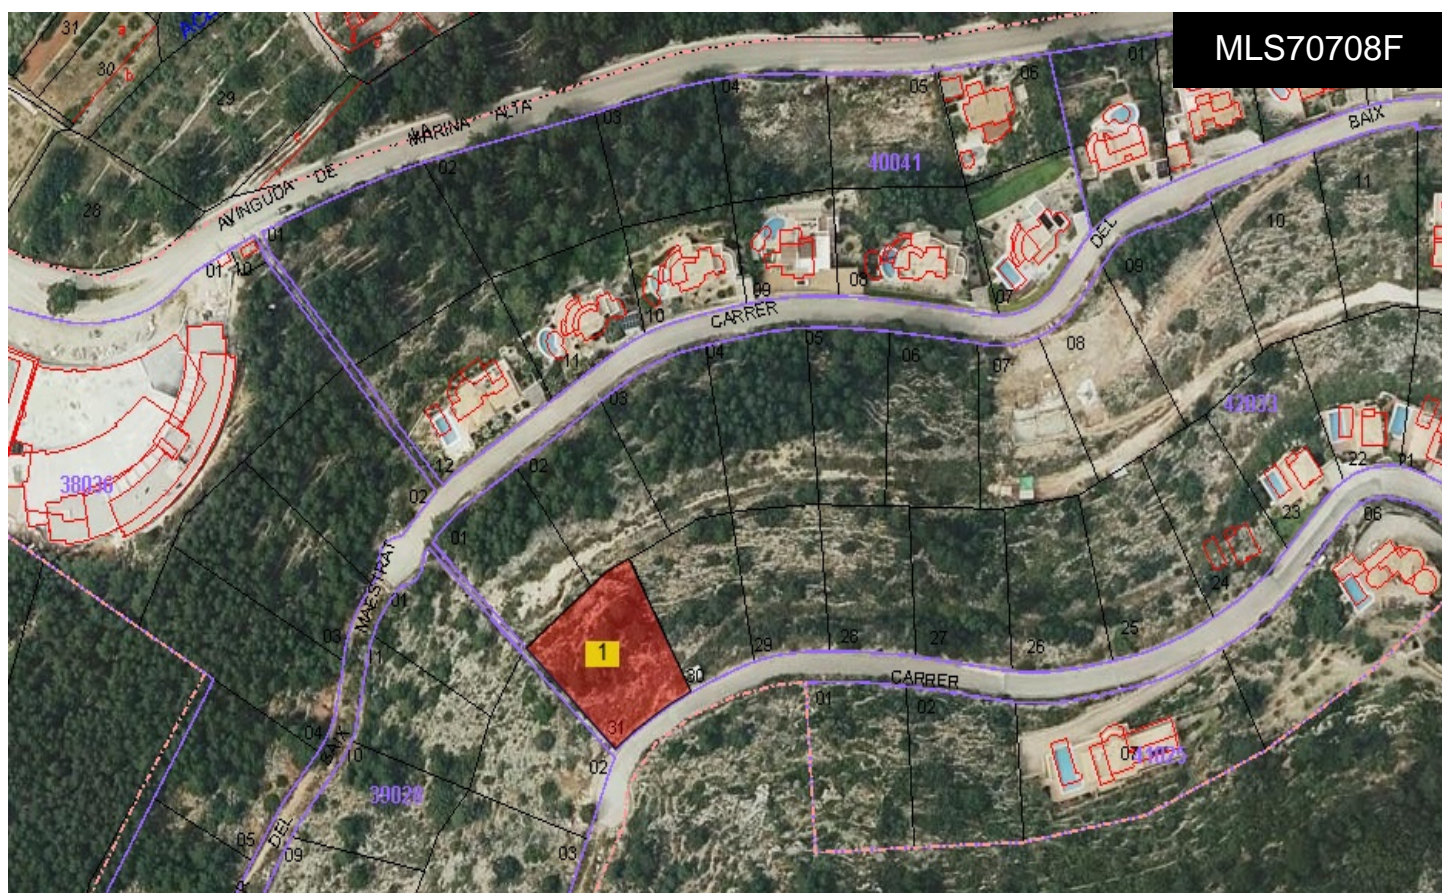

+34 623 013 895 / +358 50 395 6616

info@proproperties.pro

PROPERTIES.PRO

**Land a Plots in Pedreguer**

**€230,000**

[www.proproperties.pro](http://www.proproperties.pro)