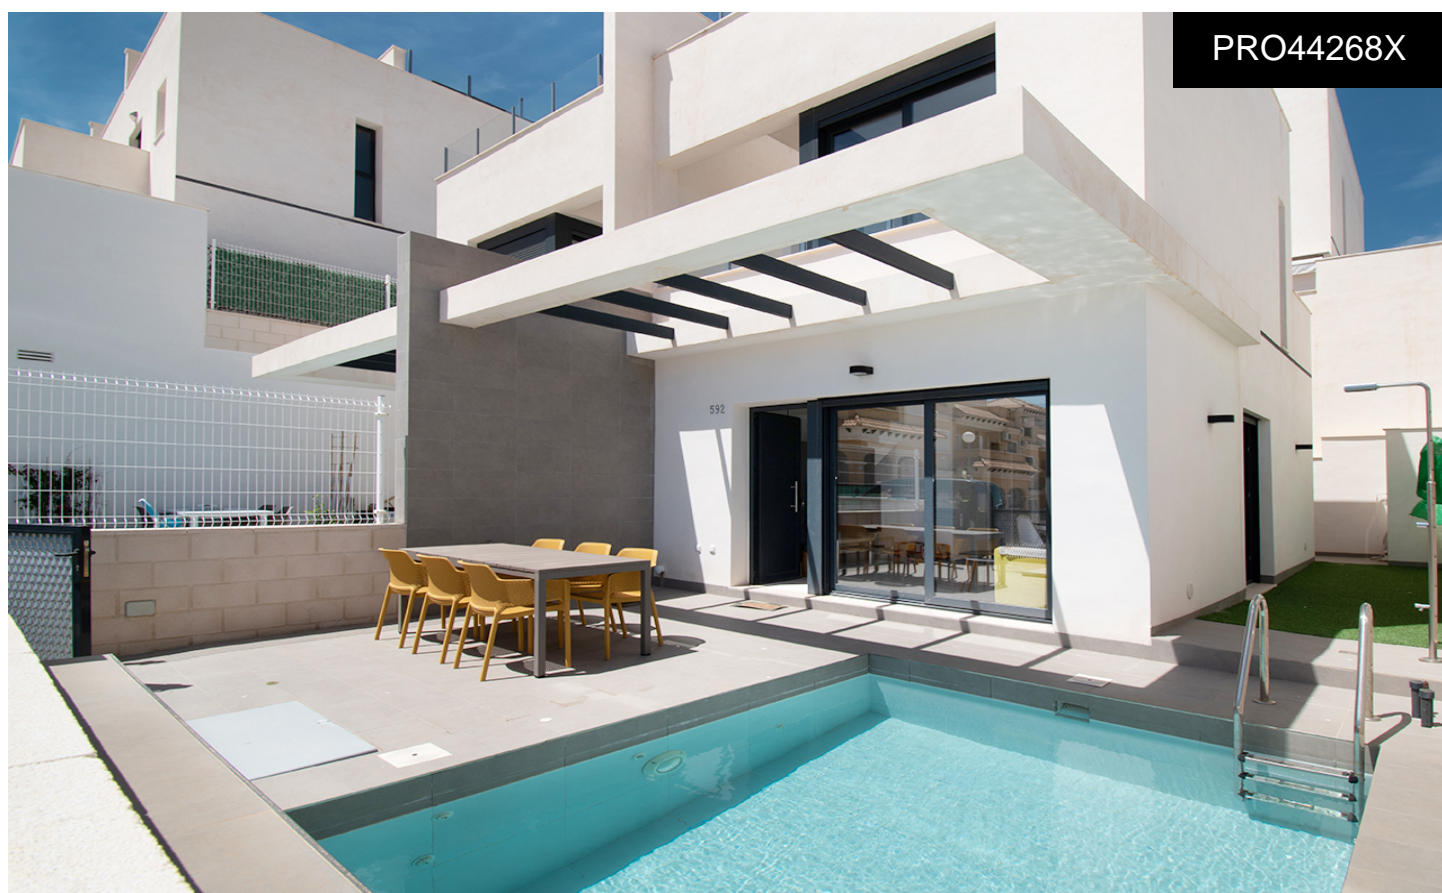

+34 623 013 895 / +358 50 395 6616

info@proproperties.pro

PROPERTIES.PRO

PRO44268X

**Semi Detached in Orihuela Costa**

**€367,000**

[www.proproperties.pro](http://www.proproperties.pro)